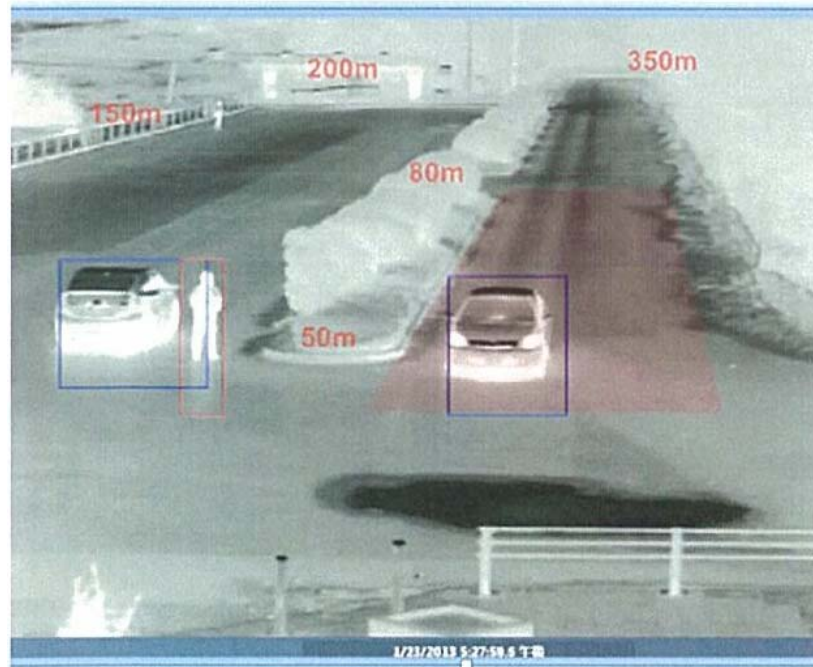

技術の概要【テーマII】

名 称	赤外線サーマルカメラの画像処理技術による逆走検知	企業名	(株)ワイ・シーソリューション
-----	--------------------------	-----	-----------------

概 要	赤外線サーマルカメラの画像を解析し、逆走車両を検知するもの。
-----	--------------------------------

- ・ 雪、日差し等の反射に関係なく検知可能。